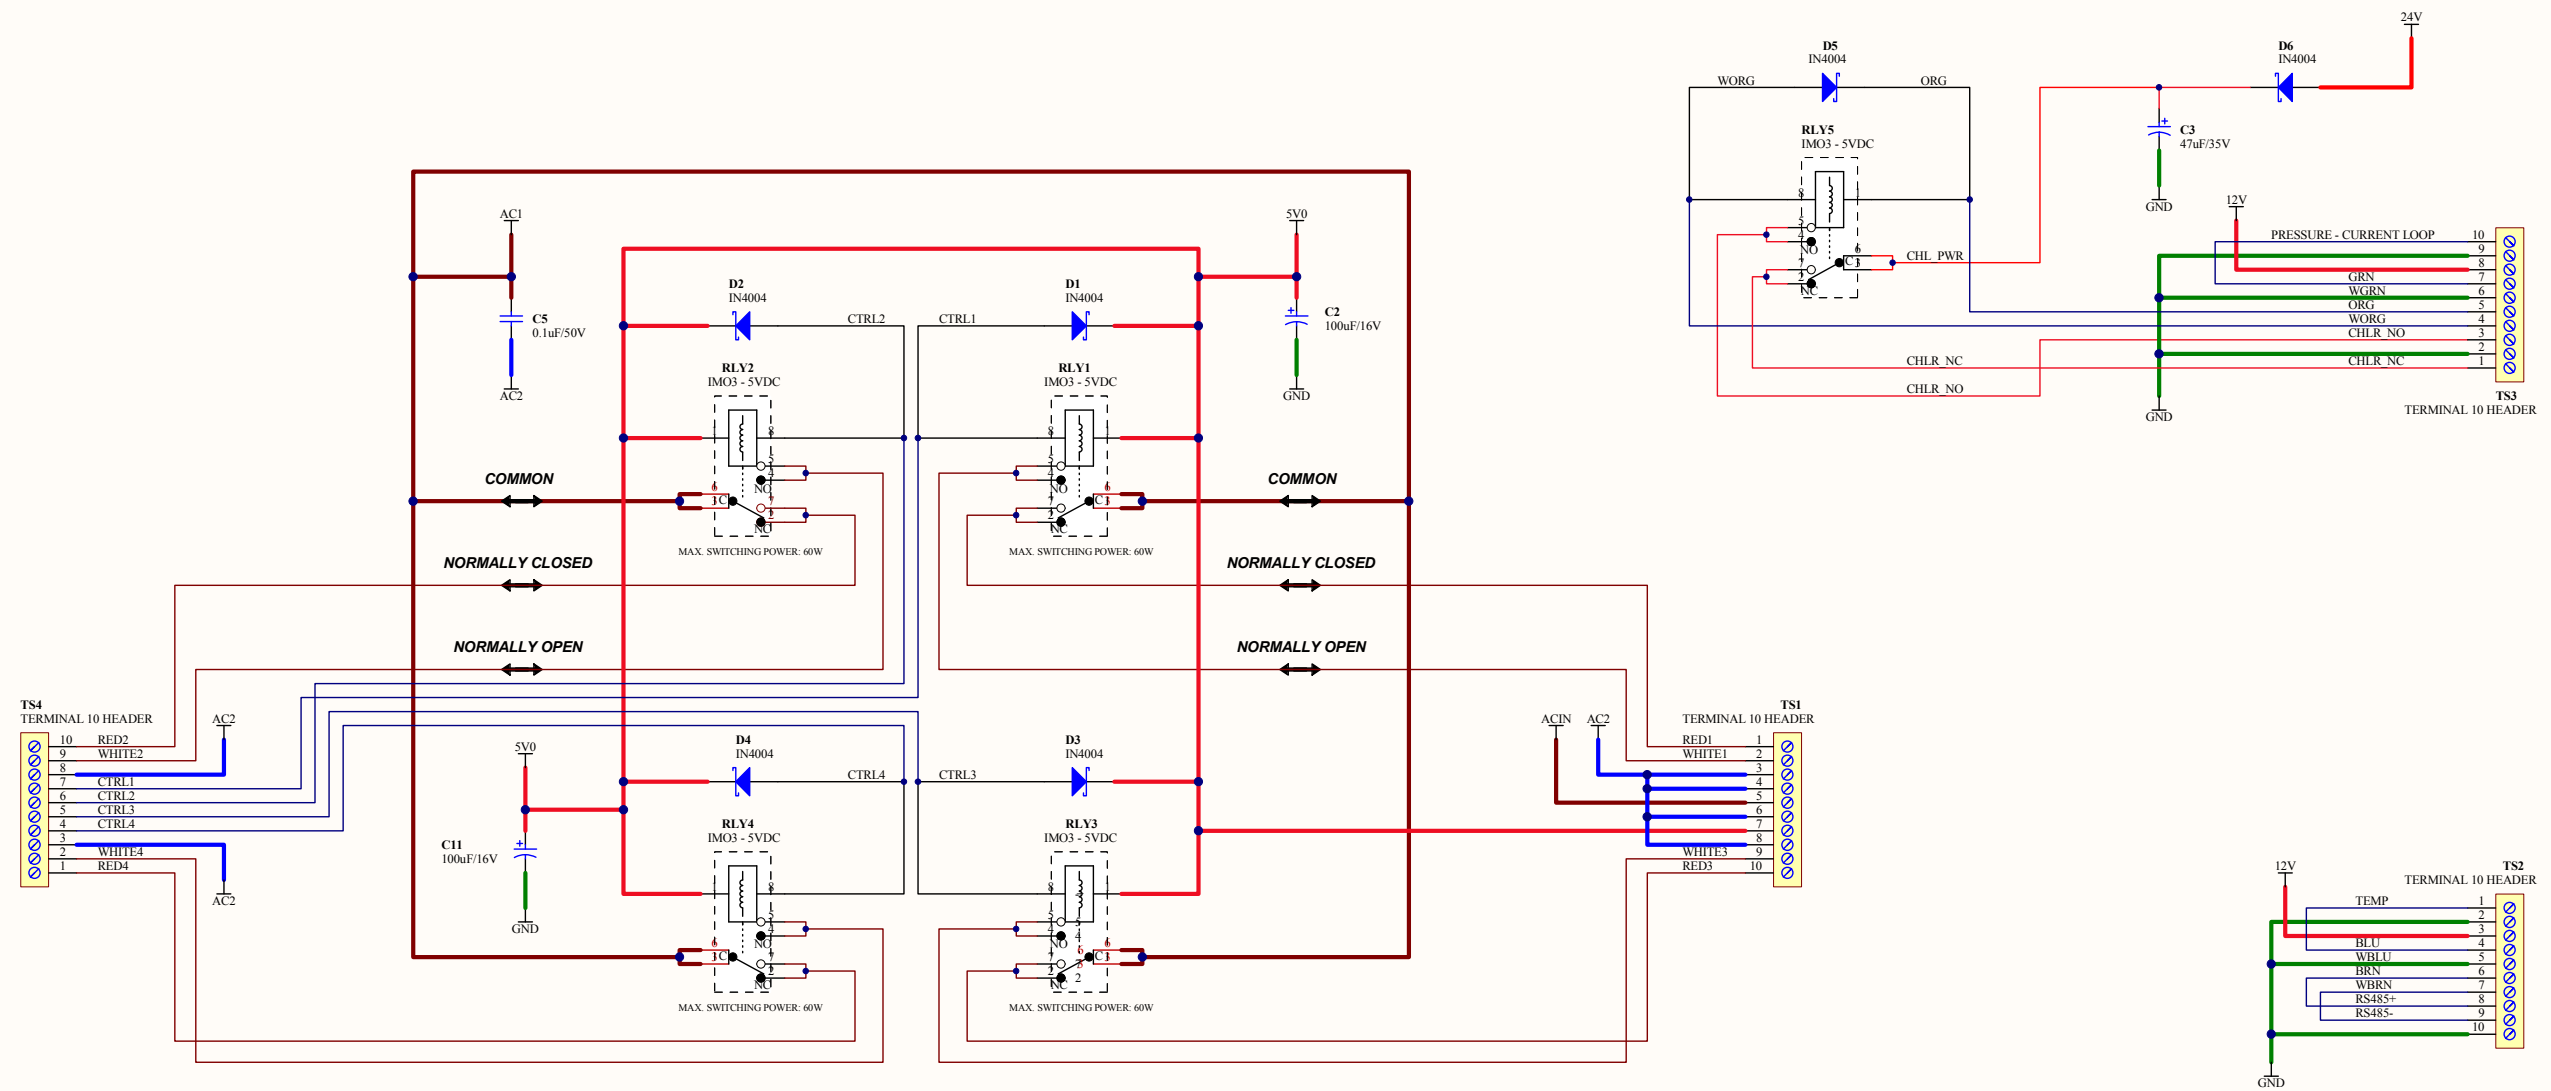

SRKH - 11-SEPT-2010

[www.AppleLogic.org](http://www.AppleLogic.org)

POOL PAD PARTNER  
**PPP WEJB V1.0**  
WET END JUNCTION BOX