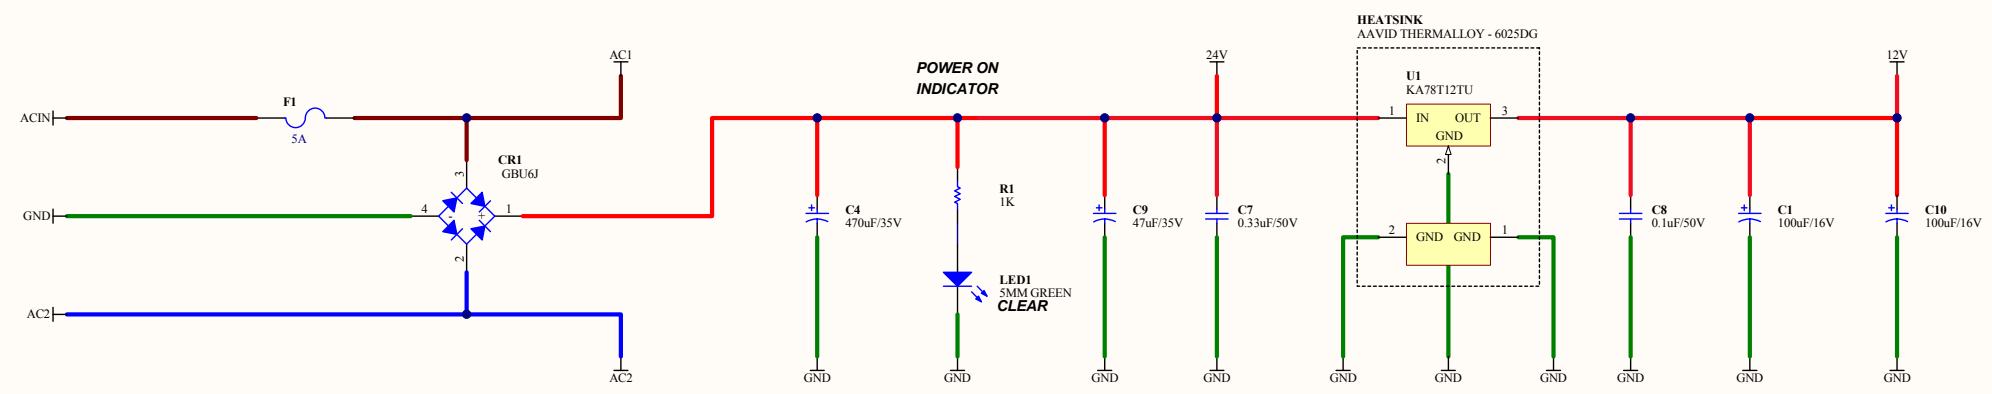

SRKH - 11-SEPT-2010

[www.AppleLogic.org](http://www.AppleLogic.org)

POOL PAD PARTNER  
**PPP WEJB V1.0**  
WET END JUNCTION BOX